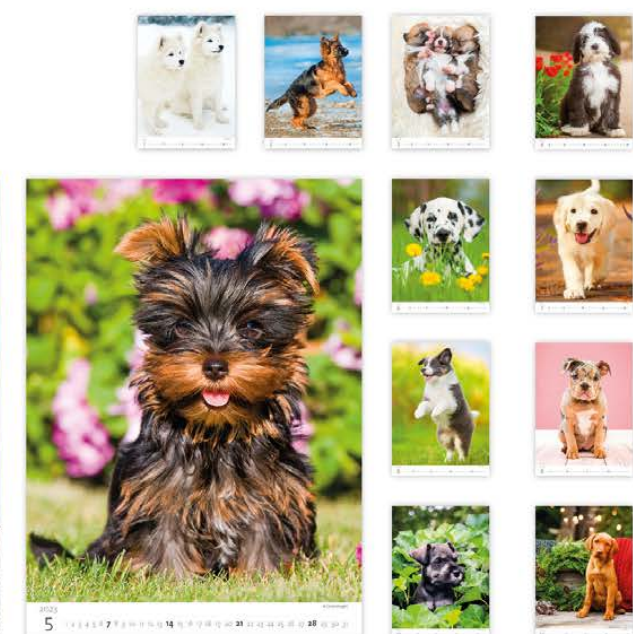

24 x 33 CM
14 LISTŮ
MĚSÍČNÍ MEZINÁRODNÍ KALENDÁRIUM

24 x 33 A4

129 Kč

N172-23

Beach Girls

24 x 33 CM
14 LISTŮ
MĚSÍČNÍ MEZINÁRODNÍ KALENDÁRIUM

LOGO: 24 x 7 CM

24 x 33 A4