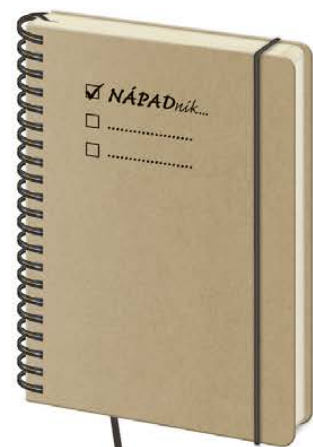

2023
NOVINKA

2023
NOVINKA

TWIN

Zápisníky s vazbou Twin wire se vrací. Oblíbená kroužková vazba umožňuje přehnutí celého bloku a tím snadnější zápis poznámek. Potištěné kartonové desky společně s vnitřními listy v barvě chamois dodají celému bloku elegantní vzhled. Jde o pracovní zápisník, který podpoří Vaše nadšení a kreativitu.

2 NÁPADNÍK

KÓD	EAN	CENA	BARVA
BW424-1	8 595230 702838	139 Kč	
BW424-2	8 595230 702845	139 Kč	

14,5 x 20,5 cm • LINKOVANÝ ZÁPISNÍK • 192 STRAN

14,5 x 20,5

KÓD	EAN	CENA	BARVA
BW425-1	8 595230 702852	139 Kč	
BW425-2	8 595230 702869	139 Kč	

14,5 x 20,5 cm • TEČKOVANÝ ZÁPISNÍK • 192 STRAN

14,5 x 20,5

PAPÍR BLOKU
CHAMOIS
 DOPORUČUJEME
RAŽBU S FÓLIÍ/POTISK