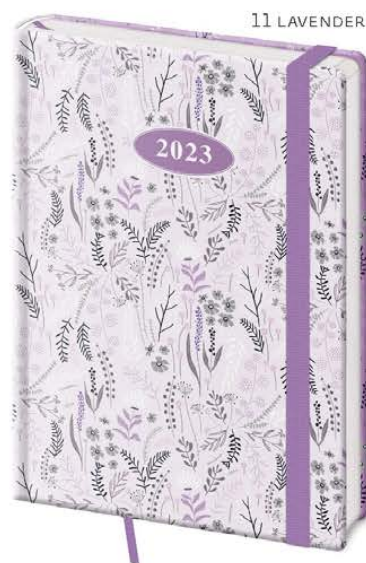

2023
NOVINKA

2023
NOVINKA

VARIO

VARIO ☺

VARIO

VARIO ☺

11 LAVENDER