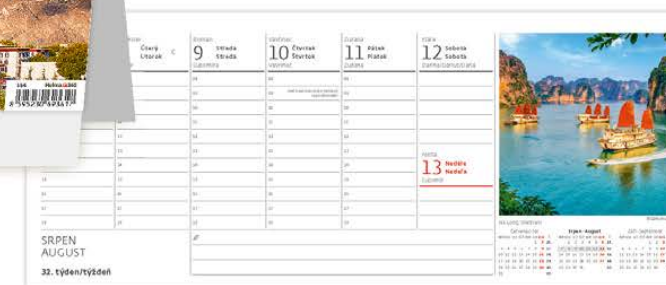

2023 32. týden/týždň