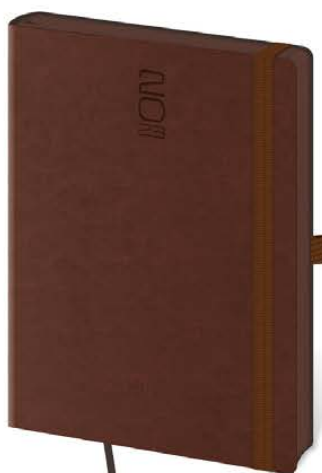

1 TMAVĚ HNĚDÁ