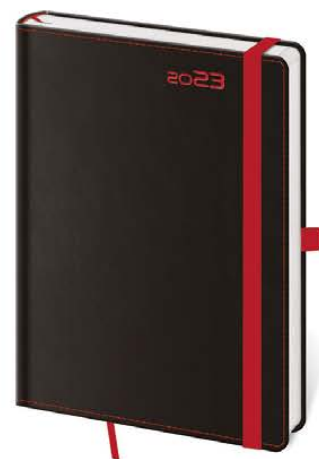

BLACK RED · BLACK GREEN BLACK ORANGE

Desky diáře jsou zhotoveny z matného materiálu na bázi zušlechťeného papíru, který je bez struktury a tím neruší vzhled samotného produktu. Díář je doplněn o gumičku pro uzavření a poutko na propisku, kompletní design doplňuje obšití desek nití.

1 BLACK RED