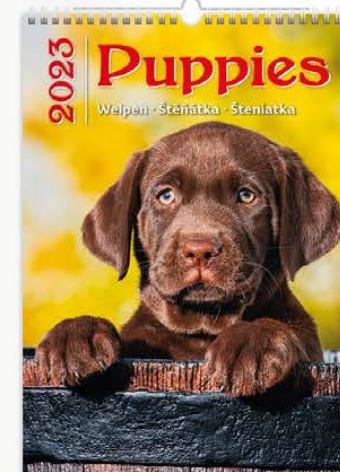

N171-23

Štěňátka

24 x 33 CM
14 LISTŮ
MĚSÍČNÍ MEZINÁRODNÍ KALENDÁRIUM