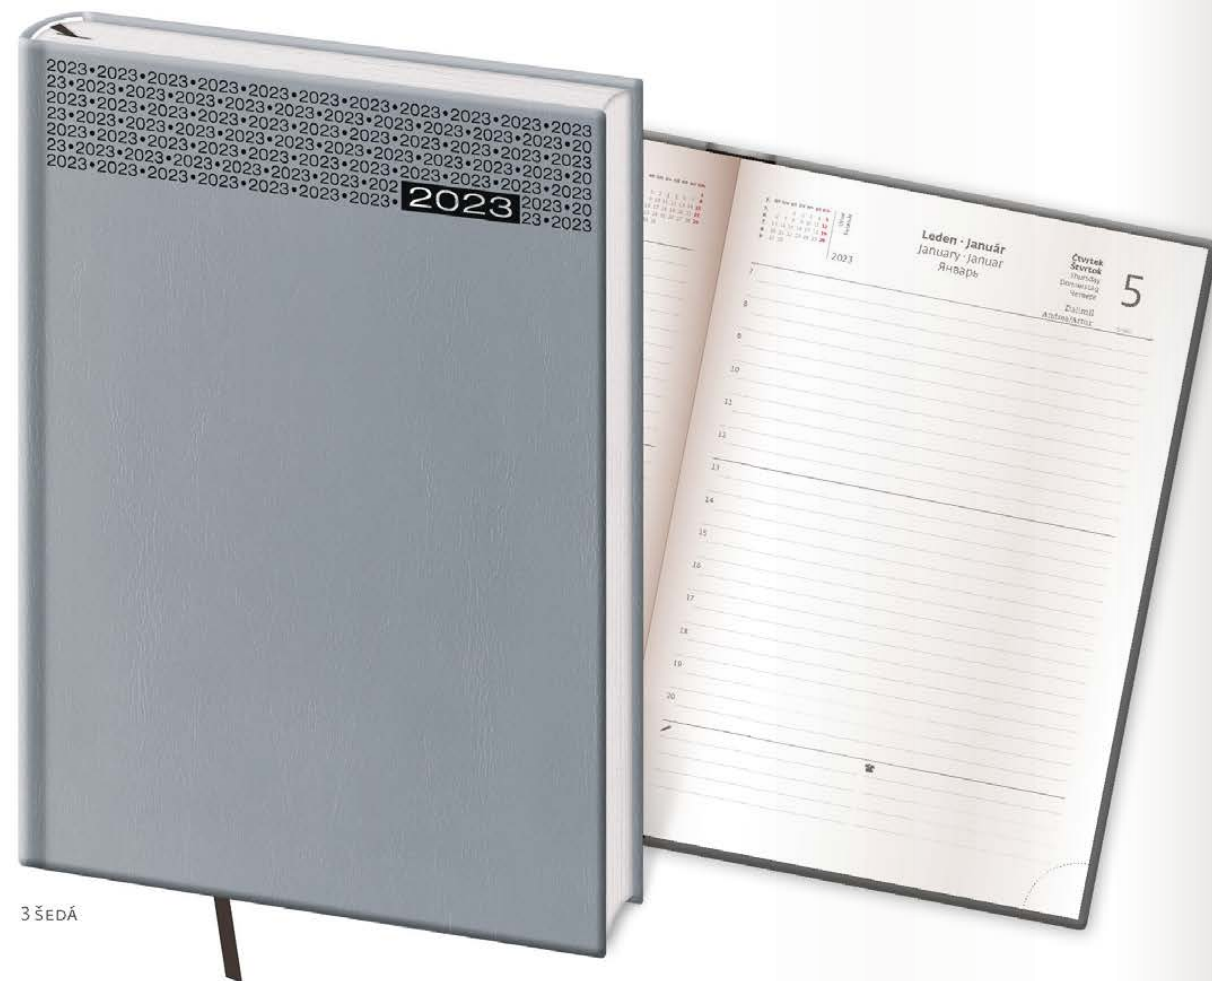

GOMMATO

Desky diáře jsou zhotoveny z univerzálního matného materiálu na bázi zušlechťeného papíru, který je bez struktury a tím neruší vzhled samotného produktu. Doporučujeme tamponový tisk.

3 ŠEDÁ