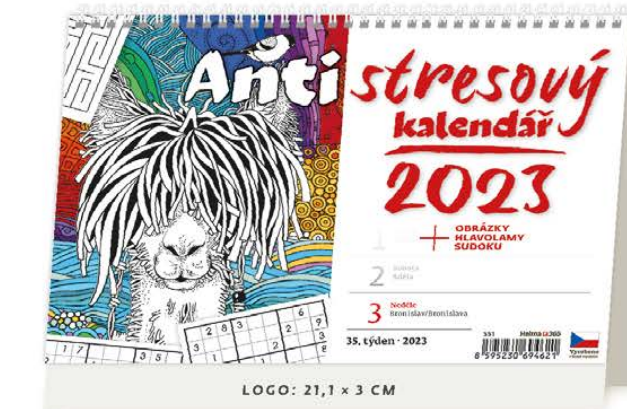

Antistresový pracovní kalendář

21,1 x 14,8 cm
54 + 2 STRAN
ČESKÉ TÝDENNÍ ŘÁDKOVÉ KALENDÁRIUM