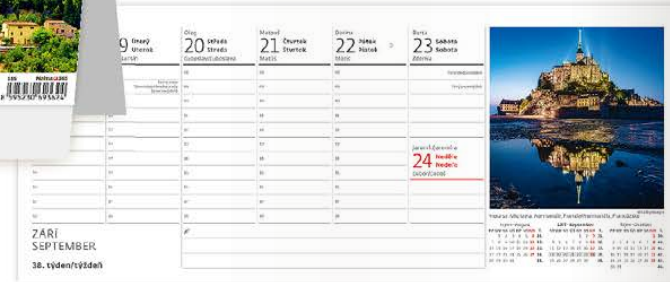

10 CZ SK 8 595230 693624

S55-23
Města Evropy/Mestá Európy
32,1 x 13,4 CM
60 + 2 STRAN
ČESKÉ/SLOVENSKÉ TÝDENNÍ SLOUPCOVÉ KALENDÁRIUM

LOGO: 32,1 x 3,5 CM

+ ROČNÍ OBDOBÍ
3MĚSÍČNÍ PŘEHLED

10 CZ SK 8 595230 680549

S56-23
Daňový kalendář pro podnikatele s kresbami Petra Semeráda
32,1 x 13,4 CM
60 + 2 STRAN
ČESKÉ TÝDENNÍ SLOUPCOVÉ KALENDÁRIUM

LOGO: 32,1 x 3,5 CM

+ DANĚ, ROČNÍ OBDOBÍ, ZNAMENÍ ZVĚROKRUHU,
3MĚSÍČNÍ PŘEHLED

10 CZ SK 8 595230 684127

S57-23
Pracovní kalendář
21,1 x 14,8 CM
54 + 2 STRAN
ČESKÉ TÝDENNÍ SLOUPCOVÉ KALENDÁRIUM

LOGO: 21,1 x 3 CM

+ ROČNÍ OBDOBÍ
3MĚSÍČNÍ PŘEHLED

10 CZ SK 8 595230 690647

S58-23
Manager Green
24,6 x 13 CM
60 + 2 STRAN
ČESKÉ TÝDENNÍ SLOUPCOVÉ KALENDÁRIUM + AJ

+ DANĚ, ROČNÍ OBDOBÍ, ZNAMENÍ ZVĚROKRUHU,
3MĚSÍČNÍ PŘEHLED

LOGO: 24,6 x 3,5 CM

Čtyřměsíční kalendář
N213-23 .....STR. 75

POTISK KALENDÁŘE S PLNÝM DNEM POUŽE:
SÍTOTISK (MAX. 2 BARVY) NEBO KAŠIROVANÝ POTISK (4 BARVY).

10 CZ SK 8 595230 690654

S59-23
Manager Professional
33,6 x 12,1 CM
64 + 2 STRAN
ČESKÉ TÝDENNÍ SLOUPCOVÉ KALENDÁRIUM + AJ

LOGO: 33,6 x 3,5 CM

4 x PRAKTICKÁ ZÁLOŽKA
ZÁLOŽKA JE CHRÁNĚNÁ PRŮMYSLOVÝM VZOREM
SPOLEČENSTVÍ POD ČÍSLEM 001676479.

+ DANĚ A ROČNÍ OBDOBÍ, ZNAMENÍ ZVĚROKRUHU,
CITÁTY, EU SVÁTKY, 3MĚSÍČNÍ PŘEHLED

10 CZ SK 8 595230 690661

S60-23
Manager Europe
30,1 x 18 CM
60 + 2 STRAN
ČESKÉ/SLOVENSKÉ TÝDENNÍ SLOUPCOVÉ KALENDÁRIUM + AJ + NJ

LOGO: 30,1 x 3,5 CM

4 x PRAKTICKÁ ZÁLOŽKA
ZÁLOŽKA JE CHRÁNĚNÁ PRŮMYSLOVÝM VZOREM
SPOLEČENSTVÍ POD ČÍSLEM 001676479.

+ ROČNÍ OBDOBÍ, ZNAMENÍ ZVĚROKRUHU,
EU SVÁTKY, 3MĚSÍČNÍ PŘEHLED