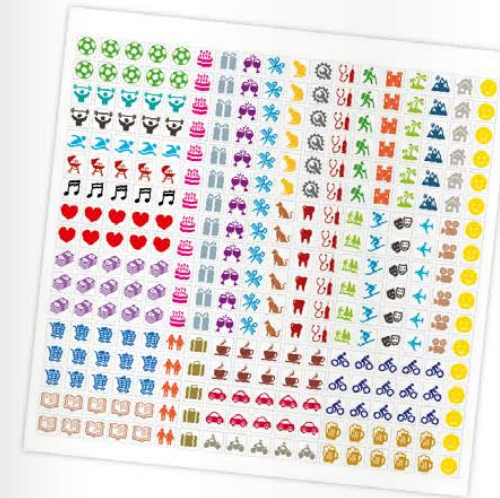

Více plánovacích poznámkových kalendářů str. 60-67

Stick & GO!
300 stickers included