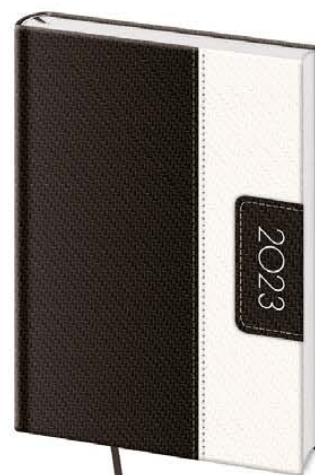

ERIE

Originální materiál, z něhož je tento diář vyroben, navozuje dojem jemně protkávané látky. Jeho povrchová úprava navíc obsahuje speciální vrstvu, díky které získává netradiční metalické odlesky. Doporučujeme tamponový tisk.

1 ČERNO/BÍLÁ