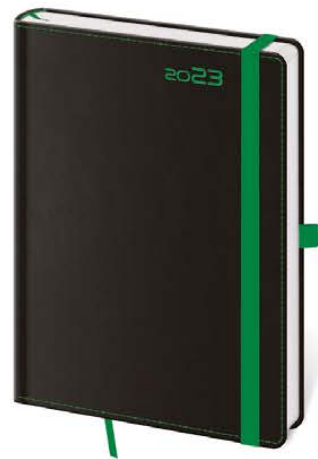

3 BLACK GREEN