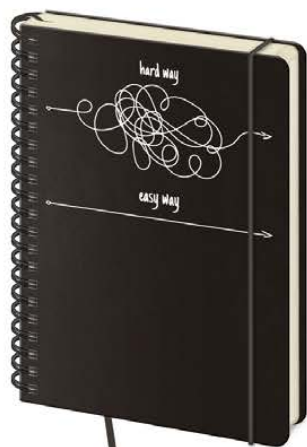

1 H&E WAY