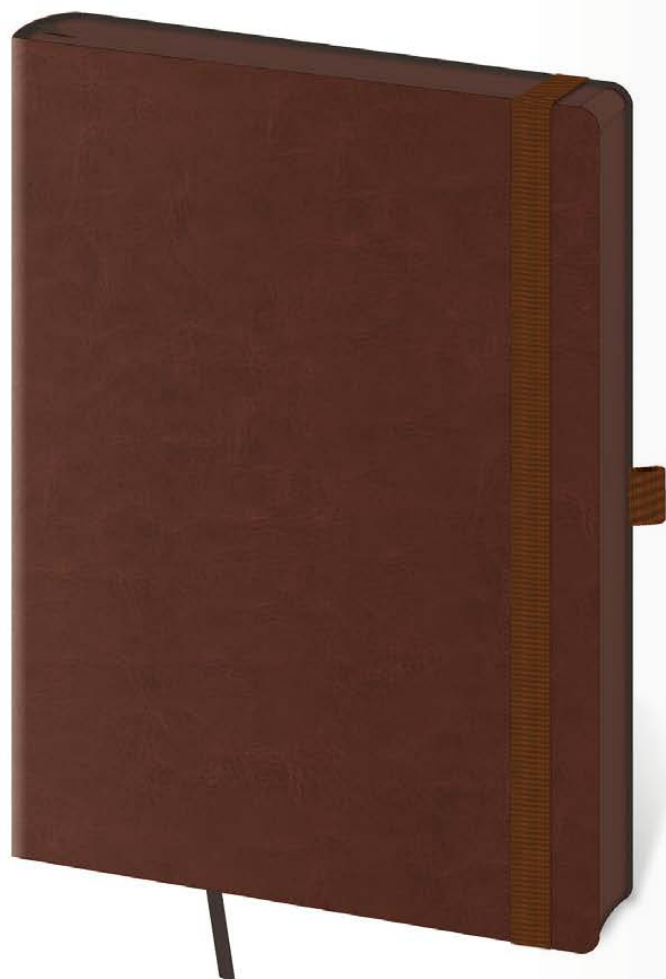

2023
NOVINKA

2023
NOVINKA

MEMORY

K nerozeznání od skutečné kůže, navíc doplněn gumičkou přes hřbet a ořízkou bloku ve stejné barvě. Dalšími doplňky je papírová kapsa na vnitřní straně zadních desek a poutko na tužku.

• PRAKTICKÁ KAPSIČKA
• CHYTRÉ SAMOLEPKY

ORÍZKA V BARVĚ DIÁŘE

*Tento design desek
najdete ještě mezi*

DIÁŘI
str. 120

1 BROWN