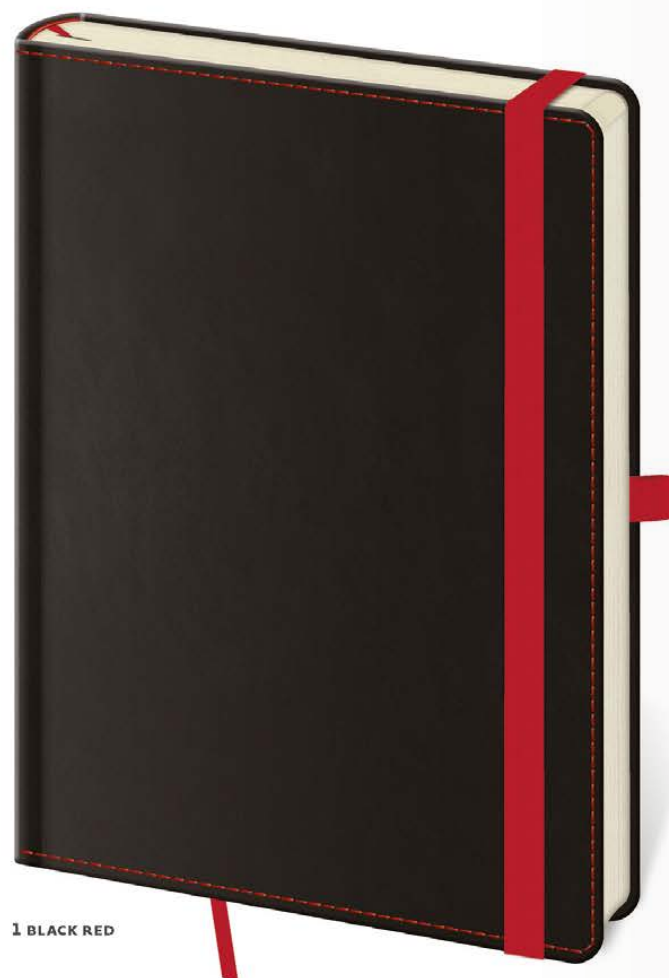

BLACK RED · BLACK GREEN BLACK WHITE

Elegantní desky z matného materiálu na bázi zušlechťeného papíru bez struktury doplňují barevně sladěné doplňky v podobě poutka na propisku a praktické gumičky pro uzavření zápisníku. Design je doplněn obšitím dešek a v případě Black White velmi výjimečným potiskem.

• PRAKTICKÁ KAPSIČKA
• CHYTRÉ SAMOLEPKY

*Tento design dešek
najdete ještě mezi*

DIÁŘI
str. 130

1 BLACK RED