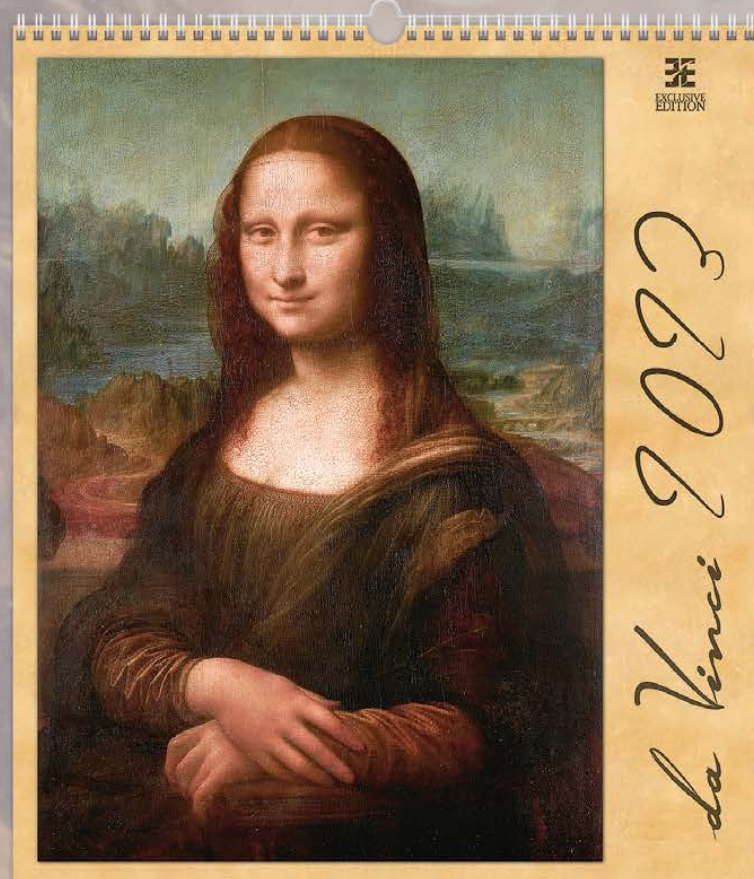

KOLEKCE EXCLUSIVE EDITION
NENÍ OBYČEJNÝ KALENDÁŘ,
JE TO UMĚNÍ.

N251-23
Leonardo da Vinci

45 x 52 cm
14 LISTŮ
MĚSÍČNÍ MEZINÁRODNÍ KALENDÁRIUM

45 x 52
A4

EXCLUSIVE EDITION
239 Kč

LOGO: 45 x 7 CM

MAIDENS OF THE TOWER
V
2023