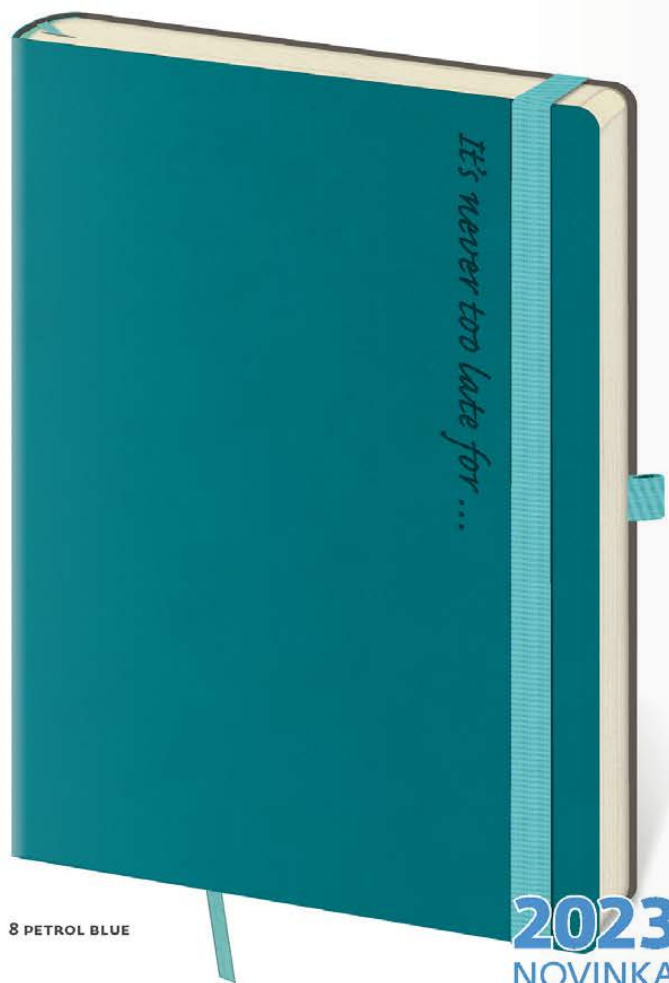

FLEXIES

Matná koženka Vivella představuje kvalitní, na dotek příjemný a zároveň velmi oblíbený materiál, který umožňuje dosáhnout perfektních výsledků při sleporažbě bez fólie. Jelikož je koženka přímo nakaširována na lepenku, jsou desky zápisníku netradičně tenké, díky čemuž je zápisník lehký a ohebný. Zápisník je doplněn o praktickou gumičku pro uzavření a poutko na tužku.

flexies.

- PRAKTICKÁ KAPSIČKA
- CHYTRÉ SAMOLEPKY

Tento design desek najdete ještě mezi

DIÁŘI
str. 128

8 PETROL BLUE

2023
NOVINKA