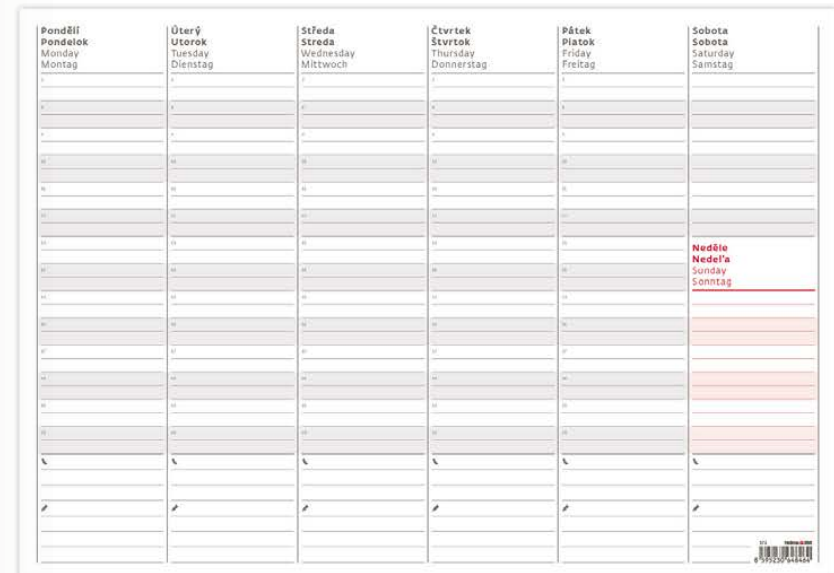

MOŽNOST POTISKU VLASTNÍHO VLOŽENÉHO PÁSKU: 62,3 x 5,6 CM

PRŮHLEDNÁ PLASTOVÁ LIŠTA: 63 x 6 CM

S91
Černá plastová lišta
k týdenní plánovací mapě A2
 63 x 6 cm

55 Kč

ČERNÁ PLASTOVÁ LIŠTA: 63 x 6 CM

S73
Týdenní plánovací mapa A3
 45 x 31,5 cm
 50 LISTŮ