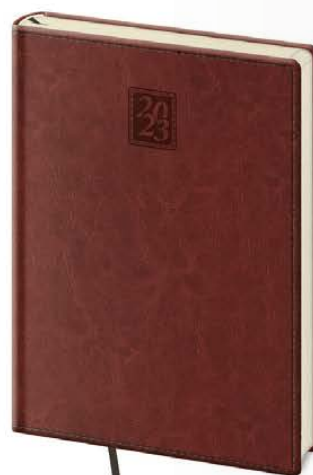

5 ANGLICKÁ ČERVENÁ