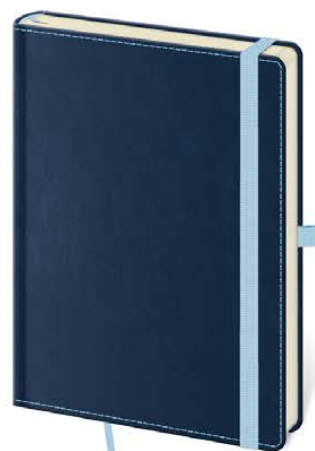

2 DOUBLE BLUE