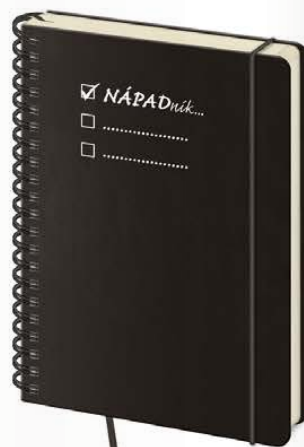

2023
NOVINKA

2023
NOVINKA

TWIN

Zápisníky s vazbou Twin wire se vrací. Oblíbená kroužková vazba umožňuje přehnutí celého bloku a tím snadnější zápis poznámek. Potištěné kartonové desky společně s vnitřními listy v barvě chamois dodají celému bloku elegantní vzhled. Jde o pracovní zápisník, který podpoří Vaše nadšení a kreativitu.

2 NÁPADNÍK

KÓD	EAN	CENA	BARVA
BW424-1	8 595230 702838	139 Kč	
BW424-2	8 595230 702845	139 Kč	

14,5 x 20,5 cm • LINKOVANÝ ZÁPISNÍK • 192 STRAN

14,5 x 20,5

KÓD	EAN	CENA	BARVA
BW425-1	8 595230 702852	139 Kč	
BW425-2	8 595230 702869	139 Kč	

14,5 x 20,5 cm • TEČKOVANÝ ZÁPISNÍK • 192 STRAN

14,5 x 20,5

PAPÍR BLOKU
CHAMOIS
 DOPORUČUJEME
RAŽBU S FÓLIÍ/POTISK