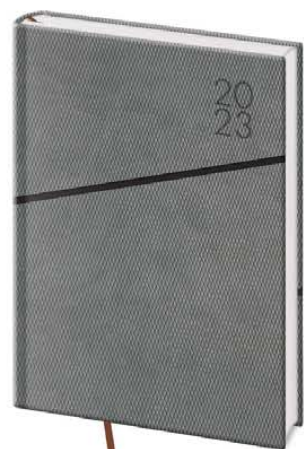

GRIFE

Desky diáře GRIFE jsou vyrobeny převážně z šedé matné a strukturované koženky. Proto nedoporučujeme sleporažbu loga s jemnými znaky. Šedá koženka je ozdobena barevným pruhem.

1 ŠEDO/ČERNÁ