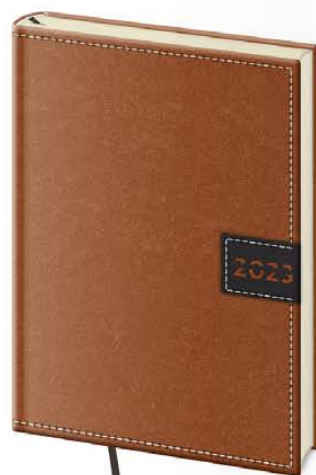

TOLEDO

Diář je vyroben z koženky s pravidelnou vroubkovanou strukturou. Jeho okraj zdobí obšíť nití, letopočet je netradičně vyseknut do kontrastního materiálu. Ražbu loga doporučujeme bez fólie.

2 HNĚDÁ

KÓD	EAN	CENA	BARVA
DT426-1-23	8 595230 697233	139 Kč	
DT426-2-23	8 595230 697240	139 Kč	

8 x 15 cm • TÝDENNÍ KAPESNÍ DIÁŘ • 128 STRAN

KÓD	EAN	CENA	BARVA
DT422-1-23	8 595230 697196	219 Kč	
DT422-2-23	8 595230 697202	219 Kč	

14,5 x 20,5 cm • DENNÍ DIÁŘ • 352 STRAN

KÓD	EAN	CENA	BARVA
DT423-1-23	8 595230 697219	209 Kč	
DT423-2-23	8 595230 697226	209 Kč	

14,5 x 20,5 cm • TÝDENNÍ DIÁŘ • 128 STRAN

PAPÍR BLOKU CHAMOIS
DOPORUČUJEME RAŽBU BEZ FÓLIE