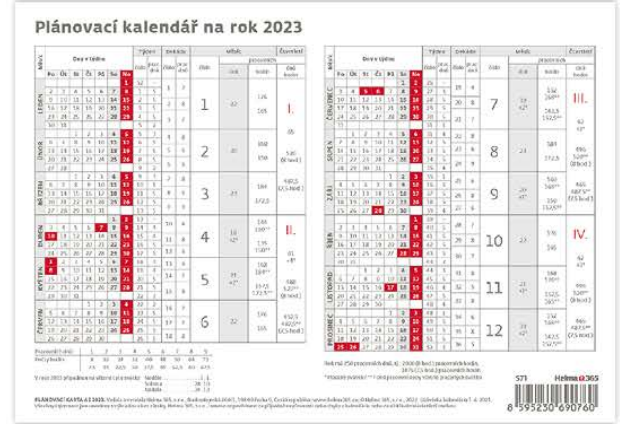

162 Kč

S75
Laš k týdenní plánovací mapě A3
 45 x 7 cm

LOGO: 45 x 7 CM

LAŠ 8 Kč

S71-23
Plánovací karta
 21,1 x 14,8 cm
 1 LIST
 ČESKÉ ROČNÍ PRACOVNÍ A JMNĚNĚ KALENDÁRIUM

3 Kč

📅.365

DIÁŘE