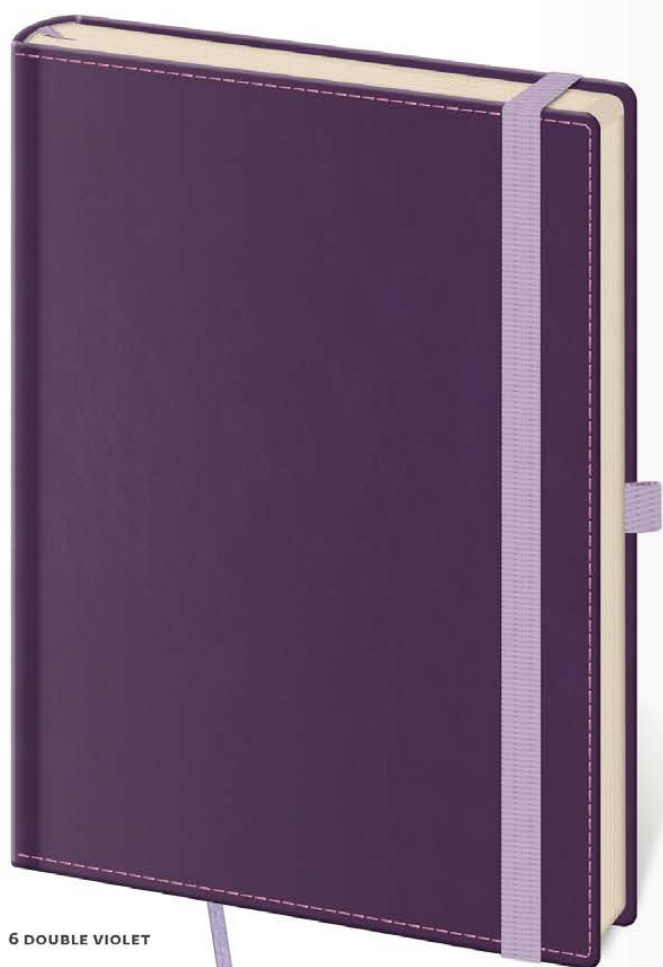

DOUBLE BLACK · DOUBLE BLUE DOUBLE VIOLET

Elegantní desky z matného materiálu na bázi zušlechtěného papíru bez struktury doplňují barevně sladěné doplňky v podobě poutka na propisku a praktické gumičky pro uzavření zápisníku. Design je doplněn obšitím desek a v případě Black White velmi výjimečným potiskem.

• PRAKTICKÁ KAPSIČKA
• CHYTRÉ SAMOLEPKY

*Tento design desek
najdete ještě mezi*

DIÁŘI
str. 132

6 DOUBLE VIOLET