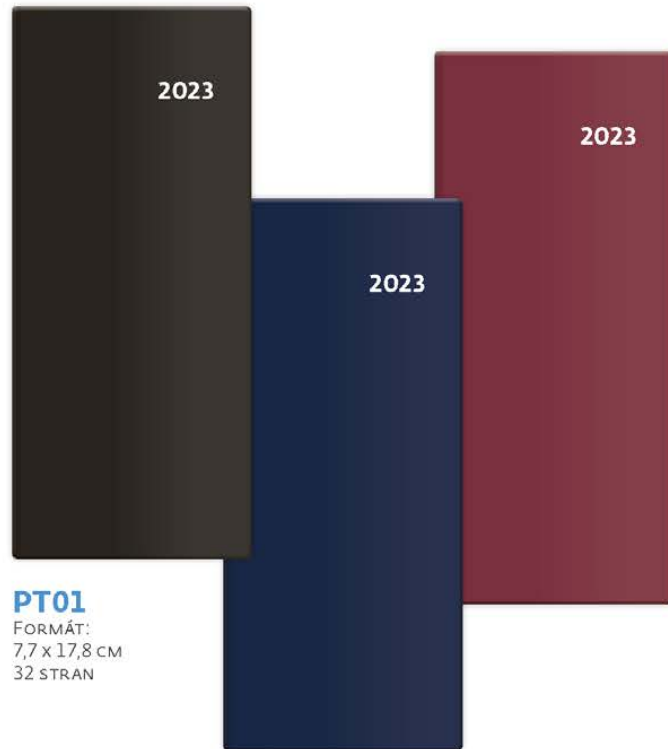

17 x 24 cm • TÝDENNÍ DIÁŘ • 128 STRAN

17 x 24

DOPORUČUJEME RAŽBU S FÓLÍÍ/POTISK

KAPESNÍ DIÁŘE

TORINO

TRADIČNÍ CELOPLASTOVÉ PŘÍJEMNÉ POKRYTÍ KAPESNÍCH DIÁŘŮ. BAREVNÁ PALETA ZAHRNJUJE TŘI KLASICKÉ ODSŤÍNY.

10
A4
PT01
7,7 x 17,8