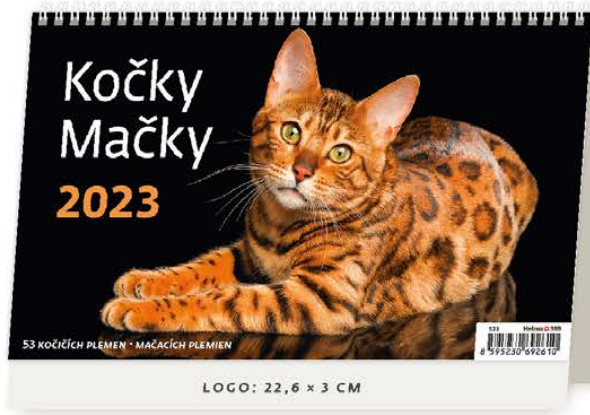

S21-23
Myslivecký kalendář
 22,6 x 13,9 CM
 58 + 2 STRAN
 ČESKÉ TÝDENNÍ ŘÁDKOVÉ KALENDÁRIUM

DOBY LOVU ZVĚŘE, VÝCHODY A ZÁPADY SLUNCE A MĚSÍCE, PYLOVÝ KALENDÁŘ

S22-23
Naše příroda
 22,6 x 13,9 cm
 58 + 2 STRAN
 ČESKÉ TÝDENNÍ ŘÁDKOVÉ KALENDÁRIUM NEJEN PRO SENIORY

2023
NOVINKA

2023
NOVINKA

10
CZ SK
8 595230 692771

S30-23
Zdraví z přírody
22,6 x 13,9 cm
28 + 2 STRAN
ČESKÉ DVOUTÝDENNÍ ŘÁDKOVÉ KALENDÁRIUM

SM20-23
Mini Kittens
9,6 x 10,5 cm
13 Listů
MĚSÍČNÍ MEZINÁRODNÍ KALENDÁRIUM

10
CZ SK
8 595230 692771

42 Kč

10
CZ SK
8 595230 692610

S33-23
Kočky/Mačky
22,6 x 13,9 cm
58 + 2 STRAN
ČESKÉ/SLOVENSKÉ TÝDENNÍ ŘÁDKOVÉ KALENDÁRIUM

365 kočičích jmen
53 kočičích plemen

SM21-23
Mini Puppies
9,6 x 10,5 cm
13 Listů
MĚSÍČNÍ MEZINÁRODNÍ KALENDÁRIUM